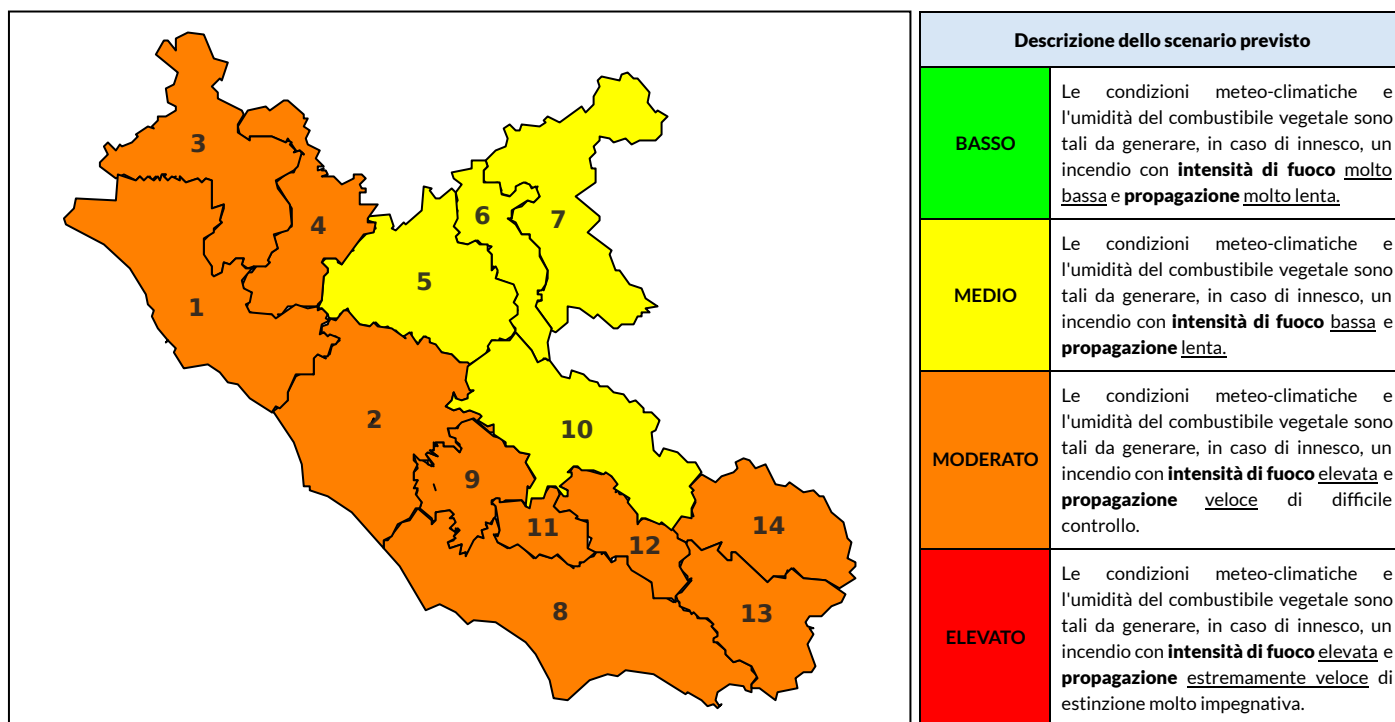

BOLLETTINO DI PERICOLOSITA' DA INCENDI BOSCHIVI

Previsioni per domani 7-8-2024

Livello di pericolosità da incendio boschivo per Zona di Allerta AIB

Bollettino emesso nel periodo della campagna AIB Lazio sulla base del modello previsionale RISICOLazio, sviluppato in collaborazione con Fondazione CIMA, che fornisce un supporto per la valutazione della Pericolosità da incendio boschivo aggregata sulle Zone di Allerta AIB, approvate come parte integrante del Piano AIB Lazio 2020-2022 con DGR n° 270 del 15/05/2020. Il dettaglio della distribuzione dei Comuni nelle Zone AIB è consultabile al link <https://protezionecivile.regione.lazio.it/zone_allerta_aib_comuni/>. Le Norme Comportamentali per la popolazione sono consultabili al link <https://protezionecivile.regione.lazio.it/norme_comportamentali_aib/>.

Zona AIB	1	2	3	4	5	6	7	8	9	10	11	12	13	14
Livello Pericolosità	MODERATO	MODERATO	MODERATO	MODERATO	MEDIO	MEDIO	MEDIO	MODERATO	MODERATO	MEDIO	MODERATO	MODERATO	MODERATO	MODERATO