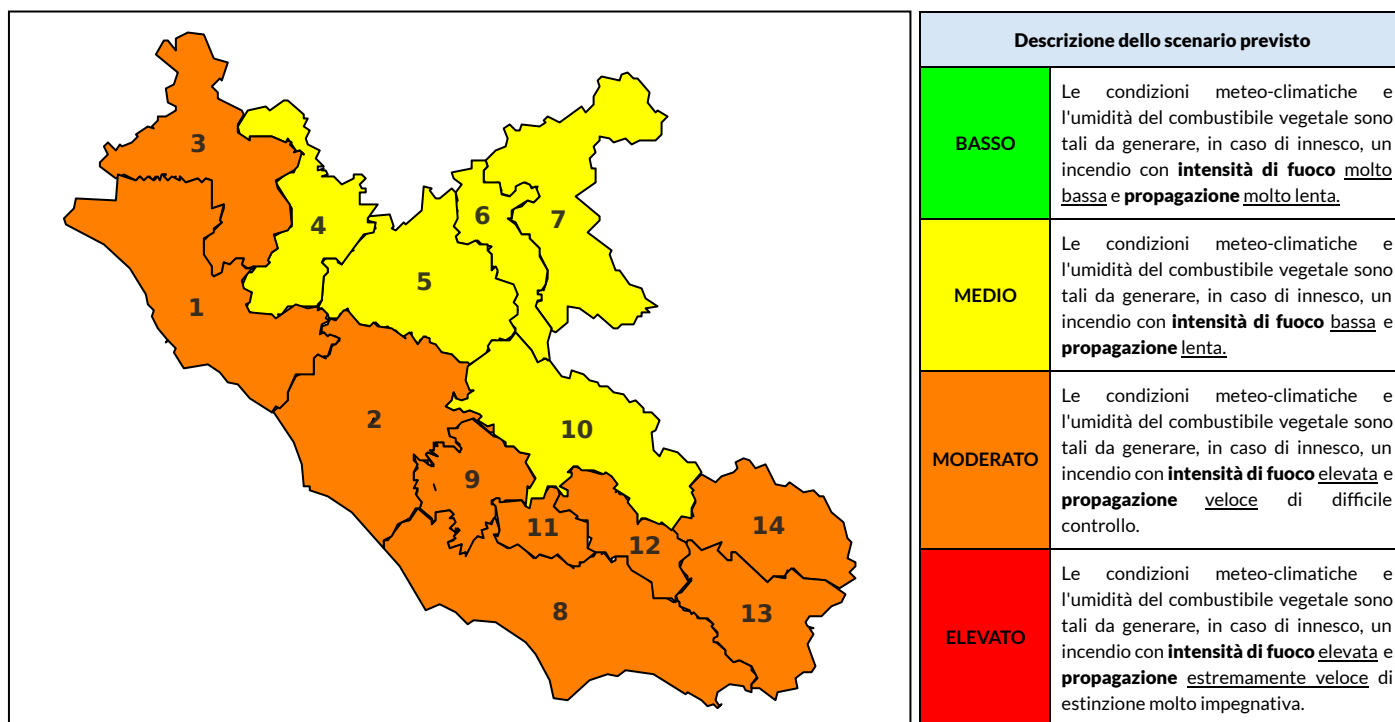

BOLLETTINO DI PERICOLOSITA' DA INCENDI BOSCHIVI

Previsioni per oggi 6-8-2024

Livello di pericolosità da incendio boschivo per Zona di Allerta AIB

Bollettino emesso nel periodo della campagna AIB Lazio sulla base del modello previsionale RISICOLazio, sviluppato in collaborazione con Fondazione CIMA, che fornisce un supporto per la valutazione della Pericolosità da incendio boschivo aggregata sulle Zone di Allerta AIB, approvate come parte integrante del Piano AIB Lazio 2020-2022 con DGR n° 270 del 15/05/2020. Il dettaglio della distribuzione dei Comuni nelle Zone AIB è consultabile al link https://protezionecivile.regione.lazio.it/zone_allerta_aib_comuni/. Le Norme Comportamentali per la popolazione sono consultabili al link https://protezionecivile.regione.lazio.it/norme_comportamentali_aib/.

Zona AIB	1	2	3	4	5	6	7	8	9	10	11	12	13	14
Livello Pericolosità	MODERATO	MODERATO	MODERATO	MEDIO	MEDIO	MEDIO	MEDIO	MODERATO	MODERATO	MEDIO	MODERATO	MODERATO	MODERATO	MODERATO

NOTE

Empty box for notes.

BOLLETTINO DI PERICOLOSITA' DA INCENDI BOSCHIVI

Zona AIB	1	2	3	4	5	6	7	8	9	10	11	12	13	14
Livello Pericolosità	MODERATO	MODERATO	MODERATO	MODERATO	MEDIO	MEDIO	MEDIO	MODERATO	MODERATO	MEDIO	MODERATO	MODERATO	MODERATO	MODERATO

BOLLETTINO DI PERICOLOSITA' DA INCENDI BOSCHIVI

Zona AIB	1	2	3	4	5	6	7	8	9	10	11	12	13	14
Livello Pericolosità	MODERATO	MODERATO	MODERATO	MODERATO	MODERATO	MEDIO	MEDIO	MODERATO	MODERATO	MODERATO	MODERATO	MODERATO	MODERATO	MODERATO